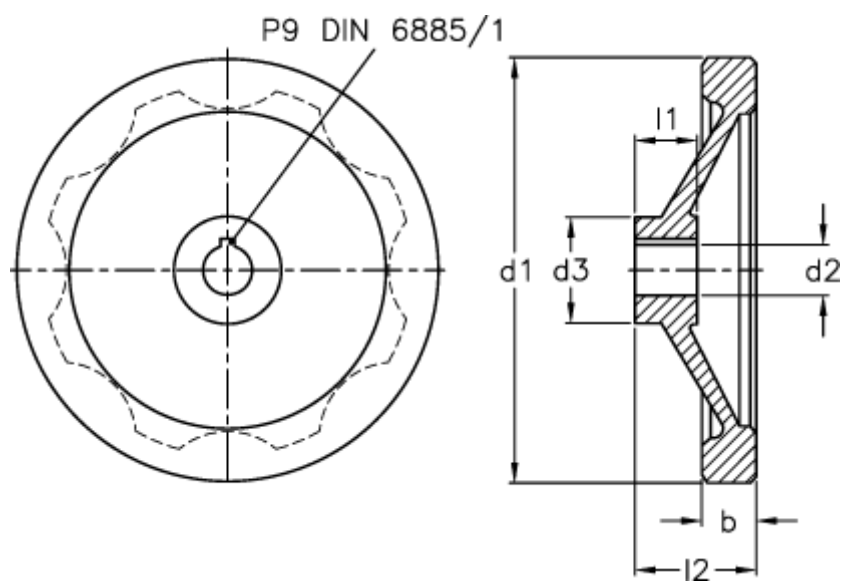

Varenummer: 20339332
Beskrivelse: E+G Håndhjul
GN 321-200-K18-A

Mål

b	= 20.5
d1	= 200
d2 H7	= 18
d3	= 42
l1	= 24
l2 ca.	= 45